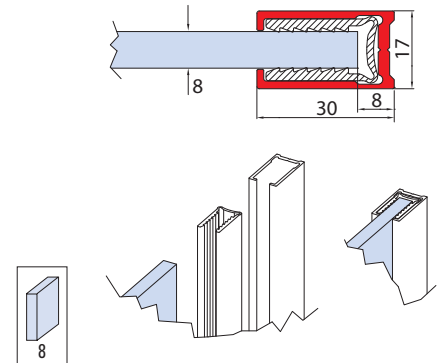

xme305

CANALINE "U"