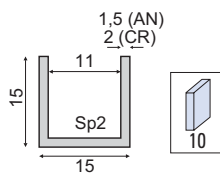

- Canalina spigoli vivi.
- Sharp corner "U" channel.
- U-Profil Aluminium.

L = 3000 mm

CR - AN

**B-137**
**B.247**

- Canalina spigoli vivi.
- Sharp corner "U" channel.
- U-Profil Aluminium.

L = 3000 mm

CR - AN

## CANALINE CON ALETTA LATERALE L = 2500 mm

## CANALINE CON ALETTA L = 2500 mm