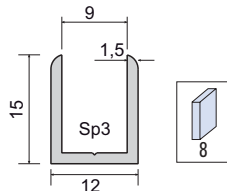

B-136

B.248

- Canalina con bordi arrotondati.
- "U" channel.
- "U"-Profil Aluminium.

L = 3000 mm

CR - NO