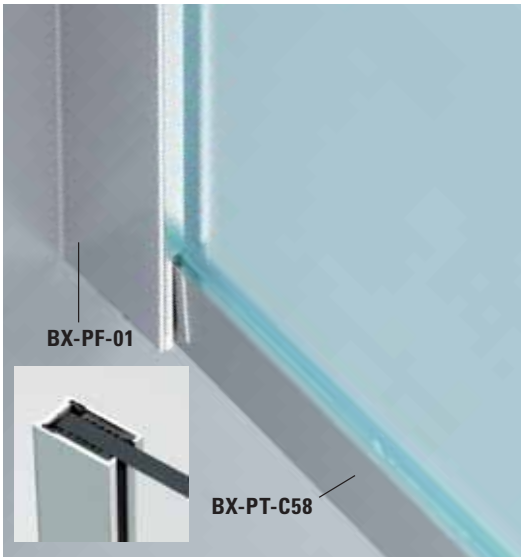

### U PROFILES WITH PLATE / U-PROFILE MIT PLATTE

**IX IL**  
 Materiale / Material / Material  
 Inox AISI 304

CANALINE "U"

## PROFILO PER FISSO A MURO CON GUARNIZIONE

PROFILE WITH GASKET FOR FIXED SIDE PANEL / PROFIL FÜR SEITLICHE FESTVERGLASUNG MIT DICHTUNG

### BX-PF-01

- Profilo per fisso a muro con fresatura per accoppiamento con profili a terra BX-PT-01. Barre da 2200 mm fino a esaurimento scorte. Disponibilità di barre con lunghezza da 2500 mm da verificare con ufficio commerciale.
- Profile for fixed side panel with milling for coupling with floor profiles BX-PT-01. Bars of 2200 mm will be discontinued. Availability of bars with length of 2500 mm to be checked with sales office.
- Profil für seitliche Festverglasung mit fräsung für Verbindung mit Bodenprofile BX-PT-01. Profile in 2200 mm Länge lieferbar solange der Vorrat reicht. Die Verfügbarkeit von Profile in 2500 mm Länge ist mit dem Verkaufsbüro abzustimmen.