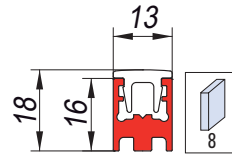

BX-PT-C58

B.249

B.250

- Profilo a terra.
- Floor profile.
- Bodenprofil.

L = 1500 / 3000 mm

CR - NO

xla367b

BX-PT-C56

B.251

- Coperchio per profilo a terra BX-PT-C58 per tratto entrata doccia.
- Cover profile for floor profile BX-PT-C58, shower entry.
- Profilabdeckung Bodenprofil BX-PT-C58, Duscheinstieg.

L = 1500 / 3000 mm

CR - NO