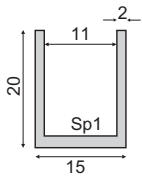

B-138

B.246

- Canalina spigoli vivi.
- Sharp corner "U" channel.
- U-Profil Aluminium.

L = 3000 mm

CR - AN

B-137

B.247

- Canalina spigoli vivi.
- Sharp corner "U" channel.
- U-Profil Aluminium.

L = 3000 mm

CR - AN

B-136

B.248

- Canalina con bordi arrotondati.
- "U" channel.
- "U"-Profil Aluminium.

L = 3000 mm

CR - NO

BX-PT-C58

B.249

B.250

- Profilo a terra.
- Floor profile.
- Bodenprofil.

L = 1500 / 3000 mm

CR - NO

xla367b

BX-PT-C56

B.251

- Coperchio per profilo a terra BX-PT-C58 per tratto entrata doccia.
- Cover profile for floor profile BX-PT-C58, shower entry.
- Profilabdeckung Bodenprofil BX-PT-C58, Duscheinstieg.

L = 1500 / 3000 mm

CR - NO

xla308

CR
Cromo lucido
Polished chrome
Chrom glänzend

AN
Alluminio anodizzato
Aluminium anodized
Aluminium Silberfarbig

NO
Nero opaco
Matt black
Schwarz matt

CANALINE "U"