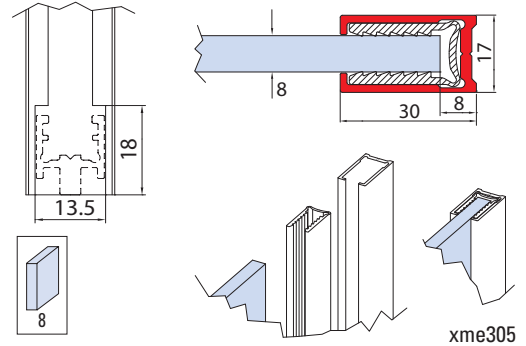

BX-PF-01

- Profilo per fisso a muro con fresatura per accoppiamento con profili a terra BX-PT-01. Barre da 2200 mm fino a esaurimento scorte. Disponibilità di barre con lunghezza da 2500 mm da verificare con ufficio commerciale.
- Profile for fixed side panel with milling for coupling with floor profiles BX-PT-01. Bars of 2200 mm will be discontinued. Availability of bars with length of 2500 mm to be checked with sales office.
- Profil für seitliche Festverglasung mit fräsung für Verbindung mit Bodenprofile BX-PT-01. Profile in 2200 mm Länge lieferbar solange der Vorrat reicht. Die Verfügbarkeit von Profile in 2500 mm Länge ist mit dem Verkaufsbüro abzustimmen.

CR - NO

xme305