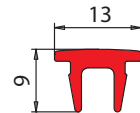

**B-136**
**B.248**

- Canalina con bordi arrotondati.
- "U" channel.
- "U"-Profil Aluminium.

L = 3000 mm

CR - NO

**BX-PT-C58**
**B.249**
**B.250**

- Profilo a terra.
- Floor profile.
- Bodenprofil.

L = 1500 / 3000 mm

CR - NO

xla367b

**BX-PT-C56**
**B.251**

- Coperchio per profilo a terra BX-PT-C58 per tratto entrata doccia.
- Cover profile for floor profile BX-PT-C58, shower entry.
- Profilabdeckung Bodenprofil BX-PT-C58, Duscheinstieg.

L = 1500 / 3000 mm

CR - NO

xla308

**CR**  
Cromo lucido  
Polished chrome  
Chrom glänzend

**AN**  
Alluminio anodizzato  
Aluminium anodized  
Aluminium Silberfarbig

**NO**  
Nero opaco  
Matt black  
Schwarz matt

## CANALINE CON ALETTA L = 2500 mm