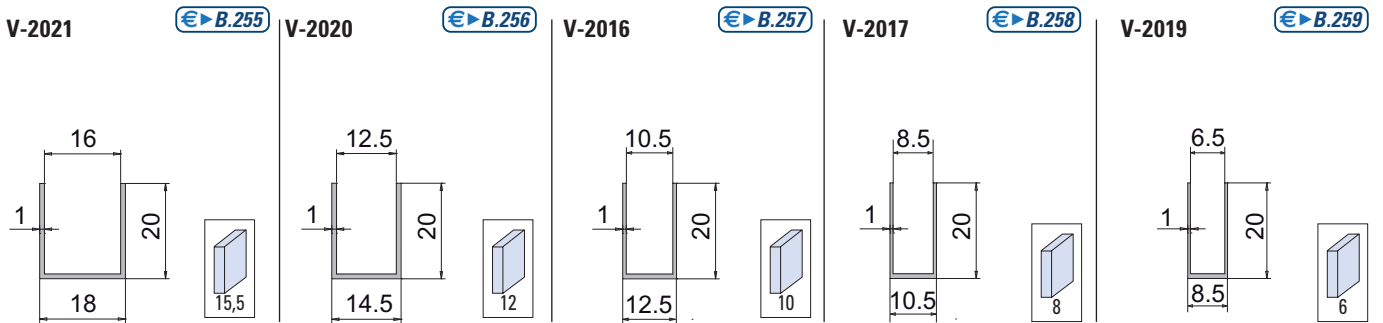

CANALINE "U" CON BORDO A SPIGOLO VIVO L = 2500 mm U PROFILES / U-PROFILE

IX IL
Materiale / Material / Material
Inox AISI 304