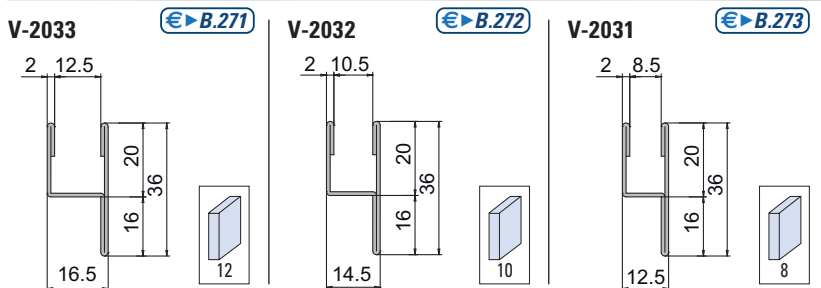

CANALINE CON ALETTA L = 2500 mm

U PROFILES WITH PLATE / U-PROFILE MIT PLATTE

IX IL
Materiale / Material / Material
Inox AISI 304

CANALINE "U"