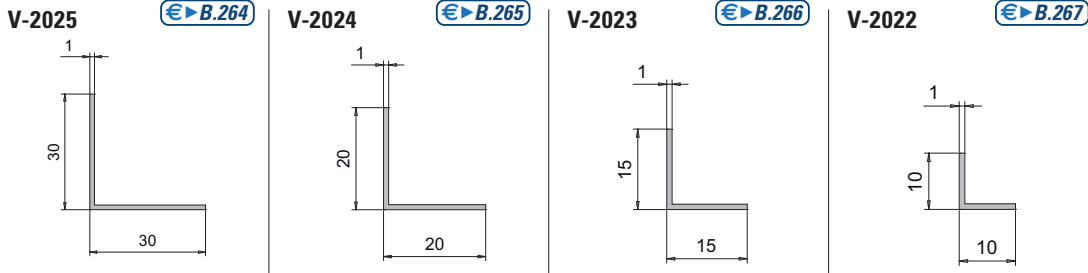

ANGOLARI L = 2500 mm

L PROFILES / L-PROFILE

IX IL
Materiale / Material / Material
Inox AISI 304