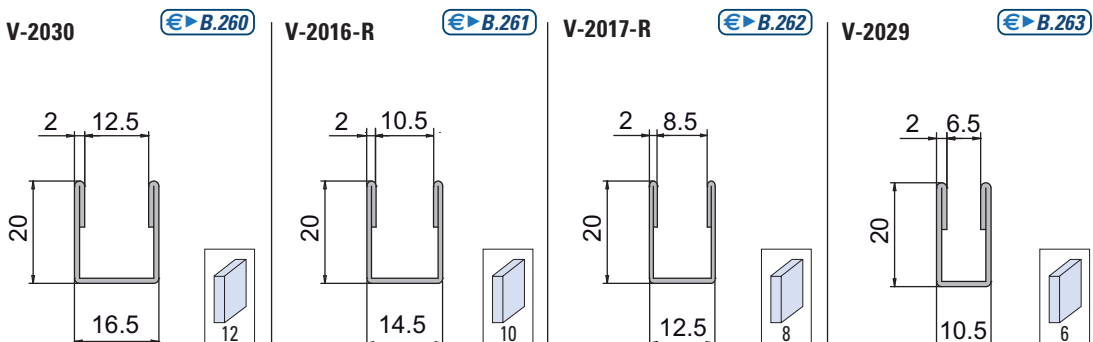

CANALINE "U" CON BORDO RIPIEGATO L = 2500 mm U PROFILES WITH FOLDED EDGE / U-PROFILE MIT ABGERUNDETER KANTE

IX IL
Materiale / Material / Material
Inox AISI 304

CANALINE "U"