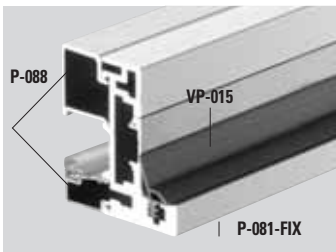

P-080-V

€▶D.225 → €▶D.239

P-082-CF2

- Per fissaggio cerniere
- For hinges installation
- Befestigungsplatte für Bänder

STIPITI SU VETRO

P-088 con/with/mit P-080 or P-081 P-083 - CF2

P-088

- Coppia profili L=3000 mm per fissaggio vetro fisso
- Pair clipping profiles L=3000 mm for fixed panels
- Paar klipsprofile L=3000 mm für Fixierung des Festteils

V-409 V-509 V-709 V-809 V-909

$$LV = LMP - (39* + 37)$$

$$HV = H - 30$$

ESEMPIO MONTAGGIO / ASSEMBLY / MONTAGE

xme373b