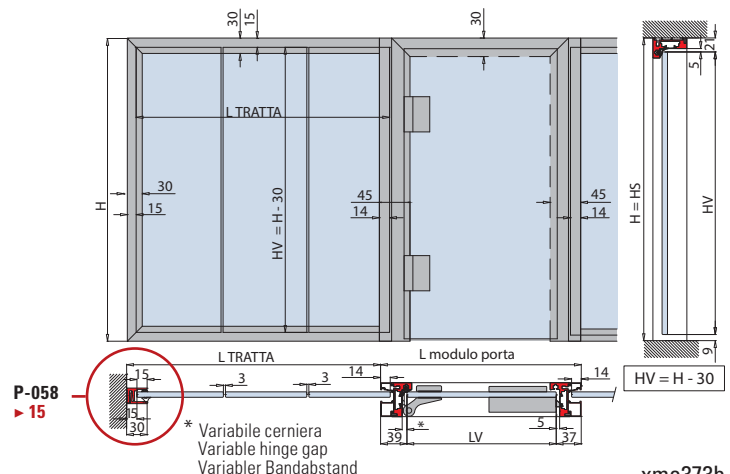

P-080-V

€▶D.225 → €▶D.239

P-082-CF2

- Per fissaggio cerniere
- For hinges installation
- Befestigungsplatte für Bänder

STIPITI SU VETRO

P-088 con/with/mit P-080 or P-081 P-083 - CF2

P-088

- Coppia profili L=3000 mm per fissaggio vetro fisso
- Pair clipping profiles L=3000 mm for fixed panels
- Paar klipsprofile L=3000 mm für Fixierung des Festteils

V-409 V-509 V-709 V-809 V-909

$$LV = LMP - (39* + 37)$$

$$HV = H - 30$$

ESEMPIO MONTAGGIO / ASSEMBLY / MONTAGE

xme373b