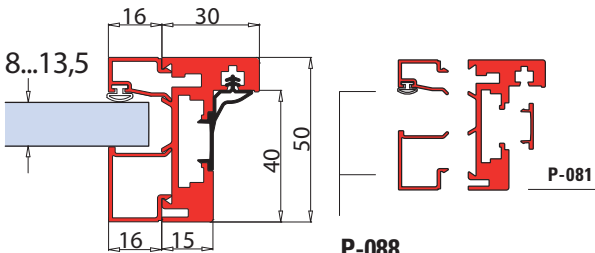

P-080-V

€▶D.225 → €▶D.239

P-082-CF2

- Per fissaggio cerniere
- For hinges installation
- Befestigungsplatte für Bänder

STIPITI SU VETRO

P-088 con/with/mit P-080 or P-081 P-083 - CF2

P-088

- Coppia profili L=3000 mm per fissaggio vetro fisso
- Pair clipping profiles L=3000 mm for fixed panels
- Paar klipsprofile L=3000 mm für Fixierung des Festteils

V-409 V-509 V-709 V-809 V-909

$$LV = LMP - (39* + 37)$$

$$HV = H - 30$$

ESEMPIO MONTAGGIO / ASSEMBLY / MONTAGE

xme373b