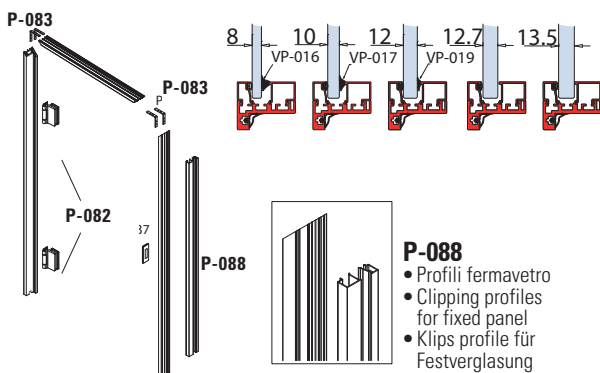

P-080-V

€▶D.225 → €▶D.239

P-082-CF2

- Per fissaggio cerniere
- For hinges installation
- Befestigungsplatte für Bänder

STIPITI SU VETRO

P-088 con/with/mit P-080 or P-081 P-083 - CF2

P-088

- Coppia profili L=3000 mm per fissaggio vetro fisso
- Pair clipping profiles L=3000 mm for fixed panels
- Paar klipsprofile L=3000 mm für Fixierung des Festteils

V-409 V-509 V-709 V-809 V-909

$$LV = LMP - (39* + 37)$$

$$HV = H - 30$$

ESEMPIO MONTAGGIO / ASSEMBLY / MONTAGE

xme373b