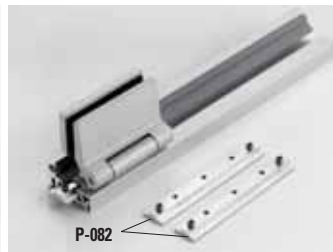

P-080-V

€▶D.225 → €▶D.239

P-082-CF2

- Per fissaggio cerniere
- For hinges installation
- Befestigungsplatte für Bänder

STIPITI SU VETRO

P-088 con/with/mit P-080 or P-081 P-083 - CF2

P-088

- Coppia profili L=3000 mm per fissaggio vetro fisso
- Pair clipping profiles L=3000 mm for fixed panels
- Paar klipsprofile L=3000 mm für Fixierung des Festteils

V-409 V-509 V-709 V-809 V-909

$$LV = LMP - (39* + 37)$$

$$HV = H - 30$$

ESEMPIO MONTAGGIO / ASSEMBLY / MONTAGE

xme373b