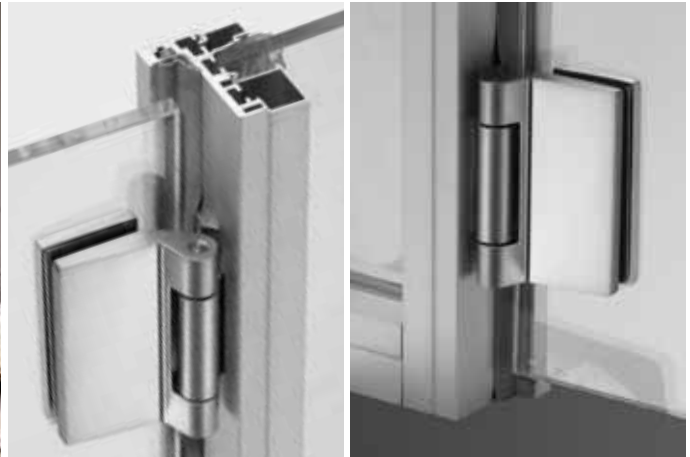

P-080-V

€▶D.225 → €▶D.239

P-082-CF2

- Per fissaggio cerniere
- For hinges installation
- Befestigungsplatte für Bänder

STIPITI SU VETRO

P-088 con/with/mit P-080 or P-081 P-083 - CF2

P-088

- Coppia profili L=3000 mm per fissaggio vetro fisso
- Pair clipping profiles L=3000 mm for fixed panels
- Paar klipsprofile L=3000 mm für Fixierung des Festteils

V-409 V-509 V-709 V-809 V-909

$$LV = LMP - (39* + 37)$$

$$HV = H - 30$$

ESEMPIO MONTAGGIO / ASSEMBLY / MONTAGE

xme373b