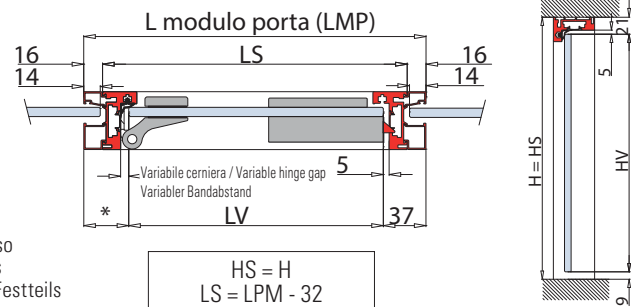

P-080-V

€▶D.225 → €▶D.239

P-082-CF2

- Per fissaggio cerniere
- For hinges installation
- Befestigungsplatte für Bänder

STIPITI SU VETRO

P-088 con/with/mit P-080 or P-081 P-083 - CF2

P-088

- Coppia profili L=3000 mm per fissaggio vetro fisso
- Pair clipping profiles L=3000 mm for fixed panels
- Paar klipsprofile L=3000 mm für Fixierung des Festteils

V-409 V-509 V-709 V-809 V-909

$$LV = LMP - (39* + 37)$$

$$HV = H - 30$$

ESEMPIO MONTAGGIO / ASSEMBLY / MONTAGE

xme373b