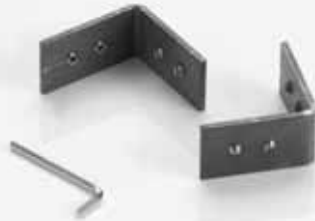

P-080-V

€▶D.225 → €▶D.239

P-082-CF2

- Per fissaggio cerniere
- For hinges installation
- Befestigungsplatte für Bänder

STIPITI SU VETRO

P-088 con/with/mit P-080 or P-081 P-083 - CF2

P-088

- Coppia profili L=3000 mm per fissaggio vetro fisso
- Pair clipping profiles L=3000 mm for fixed panels
- Paar klipsprofile L=3000 mm für Fixierung des Festteils

V-409 V-509 V-709 V-809 V-909

$$LV = LMP - (39* + 37)$$

$$HV = H - 30$$

ESEMPIO MONTAGGIO / ASSEMBLY / MONTAGE

xme373b