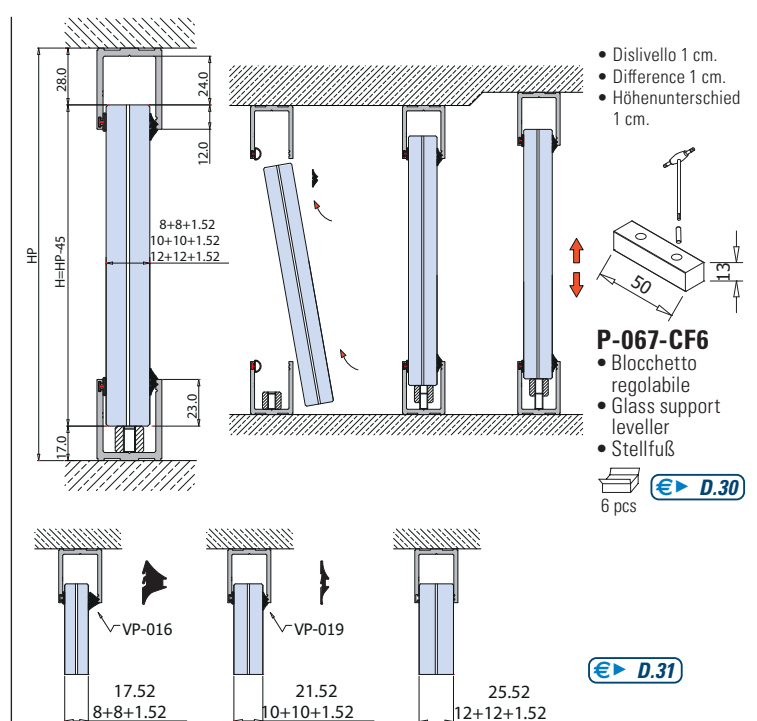

- Questo nuovo profilo migliora nettamente il montaggio perchè rispetto ai precedenti con due guarnizioni da montare, una è già premontata.
- Easy and quick installation of glass with one gasket premounted.
- Einfache und schnelle Glasmontage, da die Dichtung auf einer Seite vormontiert werden kann.

PROFILI PER
VETRIFFISSI

P-01

€ ▶ D.26

P-02

€ ▶ D.27

- Questo nuovo profilo migliora nettamente il montaggio perchè rispetto ai precedenti con due guarnizioni da montare, una è già premontata.
- Easy and quick installation of glass with one gasket premounted.
- Einfache und schnelle Glasmontage, da die Dichtung auf einer Seite vormontiert werden kann.

€ ▶ D.31

€ ▶ D.31

Combinazione P-01 con profilo P-02 / Combination P-01 with P-02 / Kombination P-01 mit P-02

€ ▶ D.28

P-01/02-TA-CF4

- Confezione 4 pezzi tappi finali.
- Package unit of 4 pieces endcaps.
- Verpackungseinheit von 4 Stück Endkappen.

4 pcs

P-050 / P-055

PROFILI A SCATTO PER FISSI / CLIP-ON PROFILES FOR FIXED PANELS / KLIPSPROFILE FÜR FESTVERGLASUNGEN

PROFILI PER VETRI FISSI

P-050

€ D.07

P-055

€ D.23