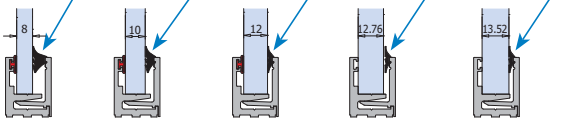

xme434 / xme435

P-058 / P-059

PROFILI A SCATTO PER FISSI / CLIP-ON PROFILES FOR FIXED PANELS / KLIPSPROFIFE FÜR FESTVERGLASUNGEN

PROFILI PER VETRI FISSI

P-058

€ D.10

P-059

€ D.17

- Questo nuovo profilo migliora nettamente il montaggio perchè rispetto ai precedenti con due guarnizioni da montare, una è già premontata.
- Easy and quick installation of glass with one gasket premounted.
- Einfache und schnelle Glasmontage, da die Dichtung auf einer Seite vormontiert werden kann.

€ D.15

VP-016 VP-017 VP-018 VP-019 VP-019

- Dislivello 1 cm.
- Difference 1 cm.
- Höhenunterschied 1 cm.

P-067-CF6
• Blocchetto regolabile
• Glass support leveller
• Stellfuß

€ D.17
6 pcs

€ D.22

Combinazione P-058 con profilo P-059 / Combination P-058 with P-059 / Kombination P-058 mit P-059