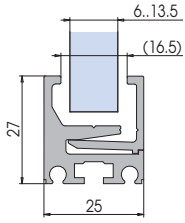

PROFILI PER
VETRIFFISSI

P-01

€ ▶ D.26

P-02

€ ▶ D.27

- Questo nuovo profilo migliora nettamente il montaggio perchè rispetto ai precedenti con due guarnizioni da montare, una è già premontata.
- Easy and quick installation of glass with one gasket premounted.
- Einfache und schnelle Glasmontage, da die Dichtung auf einer Seite vormontiert werden kann.

€ ▶ D.31

€ ▶ D.31

Combinazione P-01 con profilo P-02 / Combination P-01 with P-02 / Kombination P-01 mit P-02

€ ▶ D.28

P-01/02-TA-CF4

- Confezione 4 pezzi tappi finali.
- Package unit of 4 pieces endcaps.
- Verpackungseinheit von 4 Stück Endkappen.

4 pcs

P-050 / P-055

PROFILI A SCATTO PER FISSI / CLIP-ON PROFILES FOR FIXED PANELS / KLIPSPROFILE FÜR FESTVERGLASUNGEN

PROFILI PER VETRI FISSI

P-050

€ D.07

P-055

€ D.23