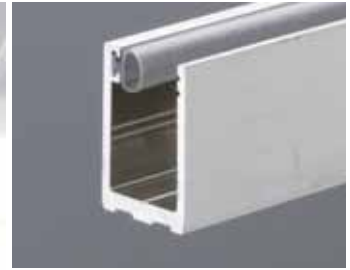

P-065

PROFILI A SCATTO PER FISSI / CLIP-ON PROFILES FOR FIXED PANELS / KLIPSPROFILE FÜR FESTVERGLASUNGEN

PROFILI PER VETRI FISSI

P-065

- Installazione facile e veloce con una guarnizione già premontata.
- Easy and quick installation of glass with one gasket premounted.
- Einfache und schnelle Glasmontage, da die Dichtung auf einer Seite vormontiert werden kann.

€ D.01

€ D.06

Combinazione P-065 con profilo P-059 / Combination P-065 with P-059 / Kombination P-065 mit P-059

€ D.05

- P-065-TA-CF4**
- Confezione 4 pezzi tappi finali.
 - Package unit of 4 pieces endcaps.
 - Verpackungseinheit von 4 Stück Endkappen.

xme434 / xme435

P-058 / P-059

PROFILI A SCATTO PER FISSI / CLIP-ON PROFILES FOR FIXED PANELS / KLIPSPROFIFE FÜR FESTVERGLASUNGEN

PROFILI PER VETRI FISSI

P-058

€ D.10

P-059

€ D.17

- Questo nuovo profilo migliora nettamente il montaggio perchè rispetto ai precedenti con due guarnizioni da montare, una è già premontata.
- Easy and quick installation of glass with one gasket premounted.
- Einfache und schnelle Glasmontage, da die Dichtung auf einer Seite vormontiert werden kann.