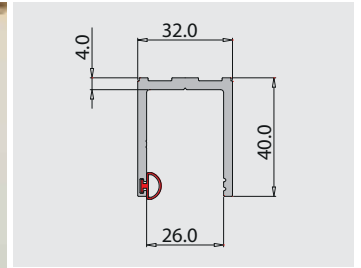

P-068-CF4 € D.14
P-069-CF4 € D.20

- Confezione 4 pezzi tappi finali.
- Package unit of 4 pieces endcaps.
- Verpackungseinheit von 4 Stück Endkappen.

€ D.20
4 pcs

xme333 / xme334

P-01 / P-02

PROFILI A SCATTO PER FISSI / CLIP-ON PROFILES FOR FIXED PANELS / KLIPSPROFILE FÜR FESTVERGLASUNGEN

PROFILI PER
VETRIFFISSI

P-01

€ ▶ D.26

P-02

€ ▶ D.27

- Questo nuovo profilo migliora nettamente il montaggio perchè rispetto ai precedenti con due guarnizioni da montare, una è già premontata.
- Easy and quick installation of glass with one gasket premounted.
- Einfache und schnelle Glasmontage, da die Dichtung auf einer Seite vormontiert werden kann.