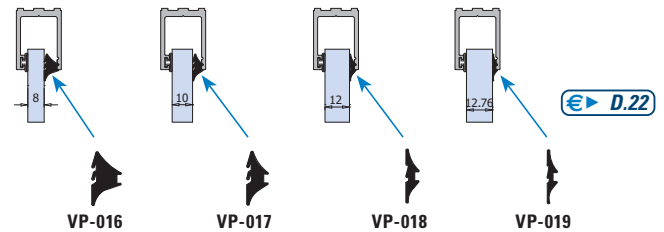

- Questo nuovo profilo migliora nettamente il montaggio perchè rispetto ai precedenti con due guarnizioni da montare, una è già premontata.
- Easy and quick installation of glass with one gasket premounted.
- Einfache und schnelle Glasmontage, da die Dichtung auf einer Seite vormontiert werden kann.

€ D.15

VP-016 VP-017 VP-018 VP-019 VP-019

- Dislivello 1 cm.
- Difference 1 cm.
- Höhenunterschied 1 cm.

P-067-CF6
• Blocchetto regolabile
• Glass support leveller
• Stellfuß

€ D.17
6 pcs

€ D.22

Combinazione P-058 con profilo P-059 / Combination P-058 with P-059 / Kombination P-058 mit P-059

P-068-CF4 € D.14
P-069-CF4 € D.20

- Confezione 4 pezzi tappi finali.
- Package unit of 4 pieces endcaps.
- Verpackungseinheit von 4 Stück Endkappen.

€ D.20
4 pcs

xme333 / xme334

P-01 / P-02

PROFILI A SCATTO PER FISSI / CLIP-ON PROFILES FOR FIXED PANELS / KLIPSPROFILE FÜR FESTVERGLASUNGEN

PROFILI PER
VETRIFFISSI

P-01

€ ▶ D.26

P-02

€ ▶ D.27

- Questo nuovo profilo migliora nettamente il montaggio perchè rispetto ai precedenti con due guarnizioni da montare, una è già premontata.
- Easy and quick installation of glass with one gasket premounted.
- Einfache und schnelle Glasmontage, da die Dichtung auf einer Seite vormontiert werden kann.