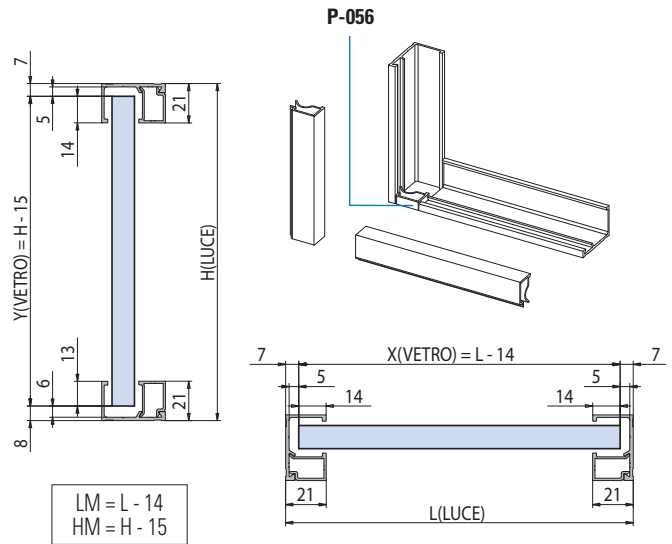

PROFILI PER
VETRIFFISSI

P-01

€ ▶ D.26

P-02

€ ▶ D.27

- Questo nuovo profilo migliora nettamente il montaggio perchè rispetto ai precedenti con due guarnizioni da montare, una è già premontata.
- Easy and quick installation of glass with one gasket premounted.
- Einfache und schnelle Glasmontage, da die Dichtung auf einer Seite vormontiert werden kann.

€ ▶ D.31

€ ▶ D.31

Combinazione P-01 con profilo P-02 / Combination P-01 with P-02 / Kombination P-01 mit P-02

€ ▶ D.28

P-01/02-TA-CF4

- Confezione 4 pezzi tappi finali.
- Package unit of 4 pieces endcaps.
- Verpackungseinheit von 4 Stück Endkappen.

4 pcs

P-050 / P-055

PROFILI A SCATTO PER FISSI / CLIP-ON PROFILES FOR FIXED PANELS / KLIPSPROFILE FÜR FESTVERGLASUNGEN

PROFILI PER VETRI FISSI

P-050

€ D.07

P-055

€ D.23