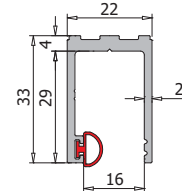

xme434 / xme435

P-058 / P-059

PROFILI A SCATTO PER FISSI / CLIP-ON PROFILES FOR FIXED PANELS / KLIPSPROFIFE FÜR FESTVERGLASUNGEN

PROFILI PER VETRI FISSI

P-058

€ D.10

P-059

€ D.17

- Questo nuovo profilo migliora nettamente il montaggio perchè rispetto ai precedenti con due guarnizioni da montare, una è già premontata.
- Easy and quick installation of glass with one gasket premounted.
- Einfache und schnelle Glasmontage, da die Dichtung auf einer Seite vormontiert werden kann.