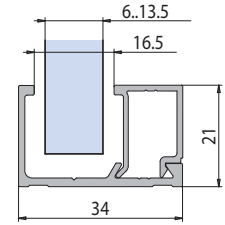

PROFILI PER
VETRIFFISSI

P-01

€ ▶ D.26

P-02

€ ▶ D.27

- Questo nuovo profilo migliora nettamente il montaggio perchè rispetto ai precedenti con due guarnizioni da montare, una è già premontata.
- Easy and quick installation of glass with one gasket premounted.
- Einfache und schnelle Glasmontage, da die Dichtung auf einer Seite vormontiert werden kann.

€ ▶ D.31

€ ▶ D.31

Combinazione P-01 con profilo P-02 / Combination P-01 with P-02 / Kombination P-01 mit P-02

€ ▶ D.28

P-01/02-TA-CF4

- Confezione 4 pezzi tappi finali.
- Package unit of 4 pieces endcaps.
- Verpackungseinheit von 4 Stück Endkappen.

4 pcs

P-050 / P-055

PROFILI A SCATTO PER FISSI / CLIP-ON PROFILES FOR FIXED PANELS / KLIPSPROFILE FÜR FESTVERGLASUNGEN

PROFILI PER VETRI FISSI

P-050

€ D.07

P-055

€ D.23