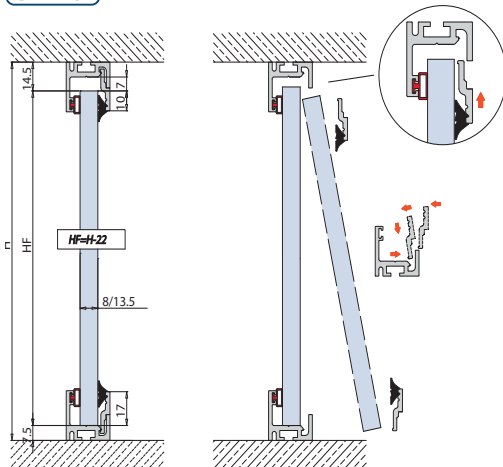

P-065

PROFILI A SCATTO PER FISSI / CLIP-ON PROFILES FOR FIXED PANELS / KLIPSPROFILE FÜR FESTVERGLASUNGEN

PROFILI PER VETRI FISSI

P-065

- Installazione facile e veloce con una guarnizione già premontata.
- Easy and quick installation of glass with one gasket premounted.
- Einfache und schnelle Glasmontage, da die Dichtung auf einer Seite vormontiert werden kann.

€ D.01

€ D.06

Combinazione P-065 con profilo P-059 / Combination P-065 with P-059 / Kombination P-065 mit P-059

€ D.05

- P-065-TA-CF4**
- Confezione 4 pezzi tappi finali.
 - Package unit of 4 pieces endcaps.
 - Verpackungseinheit von 4 Stück Endkappen.

- Questo nuovo profilo migliora nettamente il montaggio perchè rispetto ai precedenti con due guarnizioni da montare, una è già premontata.
- Easy and quick installation of glass with one gasket premounted.
- Einfache und schnelle Glasmontage, da die Dichtung auf einer Seite vormontiert werden kann.

PROFILI PER
VETRIFFISSI

P-01

€ ▶ D.26

P-02

€ ▶ D.27

- Questo nuovo profilo migliora nettamente il montaggio perchè rispetto ai precedenti con due guarnizioni da montare, una è già premontata.
- Easy and quick installation of glass with one gasket premounted.
- Einfache und schnelle Glasmontage, da die Dichtung auf einer Seite vormontiert werden kann.