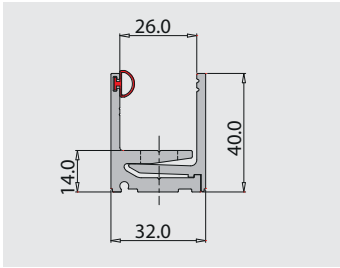

P-068-CF4 € D.14
P-069-CF4 € D.20

- Confezione 4 pezzi tappi finali.
- Package unit of 4 pieces endcaps.
- Verpackungseinheit von 4 Stück Endkappen.

€ D.20
4 pcs

xme333 / xme334

P-01 / P-02

PROFILI A SCATTO PER FISSI / CLIP-ON PROFILES FOR FIXED PANELS / KLIPSPROFILE FÜR FESTVERGLASUNGEN

PROFILI PER
VETRIFFISSI

P-01

€ ▶ D.26

P-02

€ ▶ D.27

- Questo nuovo profilo migliora nettamente il montaggio perchè rispetto ai precedenti con due guarnizioni da montare, una è già premontata.
- Easy and quick installation of glass with one gasket premounted.
- Einfache und schnelle Glasmontage, da die Dichtung auf einer Seite vormontiert werden kann.