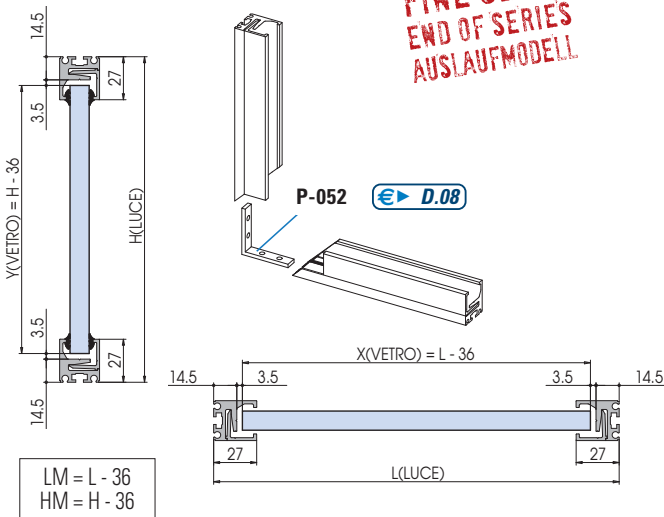

PROFILI PER
VETRIFFISSI

P-01

€ ▶ D.26

P-02

€ ▶ D.27

- Questo nuovo profilo migliora nettamente il montaggio perchè rispetto ai precedenti con due guarnizioni da montare, una è già premontata.
- Easy and quick installation of glass with one gasket premounted.
- Einfache und schnelle Glasmontage, da die Dichtung auf einer Seite vormontiert werden kann.

€ ▶ D.31

€ ▶ D.31

Combinazione P-01 con profilo P-02 / Combination P-01 with P-02 / Kombination P-01 mit P-02

€ ▶ D.28

P-01/02-TA-CF4

- Confezione 4 pezzi tappi finali.
- Package unit of 4 pieces endcaps.
- Verpackungseinheit von 4 Stück Endkappen.

4 pcs

P-050 / P-055

PROFILI A SCATTO PER FISSI / CLIP-ON PROFILES FOR FIXED PANELS / KLIPSPROFILE FÜR FESTVERGLASUNGEN

PROFILI PER VETRI FISSI

P-050

€ D.07

P-055

€ D.23