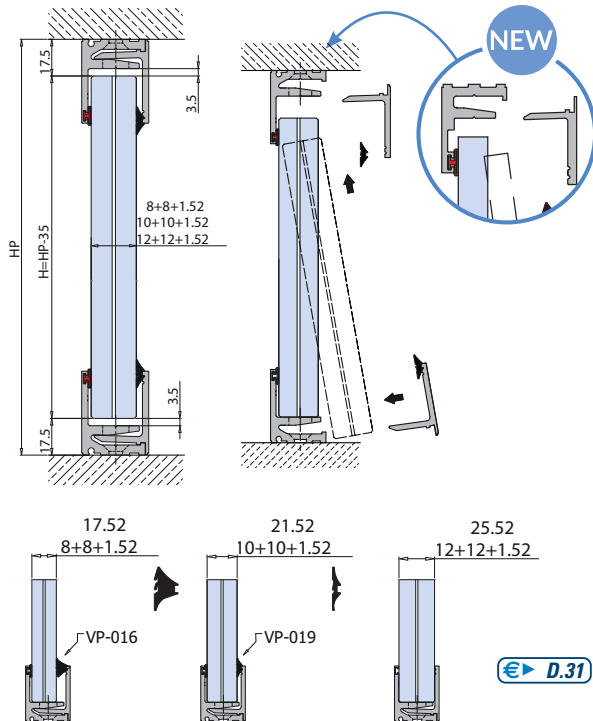

- Questo nuovo profilo migliora nettamente il montaggio perchè rispetto ai precedenti con due guarnizioni da montare, una è già premontata.
- Easy and quick installation of glass with one gasket premounted.
- Einfache und schnelle Glasmontage, da die Dichtung auf einer Seite vormontiert werden kann.

P-068-CF4 € D.14
P-069-CF4 € D.20

- Confezione 4 pezzi tappi finali.
- Package unit of 4 pieces endcaps.
- Verpackungseinheit von 4 Stück Endkappen.

€ D.20
4 pcs

xme333 / xme334

P-01 / P-02

PROFILI A SCATTO PER FISSI / CLIP-ON PROFILES FOR FIXED PANELS / KLIPSPROFILE FÜR FESTVERGLASUNGEN

PROFILI PER
VETRIFFISSI

P-01

€ ▶ D.26

P-02

€ ▶ D.27

- Questo nuovo profilo migliora nettamente il montaggio perchè rispetto ai precedenti con due guarnizioni da montare, una è già premontata.
- Easy and quick installation of glass with one gasket premounted.
- Einfache und schnelle Glasmontage, da die Dichtung auf einer Seite vormontiert werden kann.

€ ▶ D.31

€ ▶ D.31

Combinazione P-01 con profilo P-02 / Combination P-01 with P-02 / Kombination P-01 mit P-02

€ ▶ D.28

P-01/02-TA-CF4

- Confezione 4 pezzi tappi finali.
- Package unit of 4 pieces endcaps.
- Verpackungseinheit von 4 Stück Endkappen.