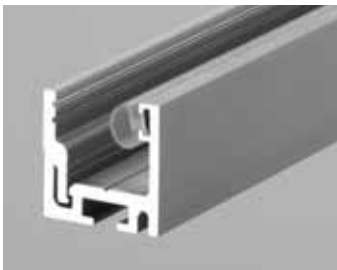

P-065

PROFILI A SCATTO PER FISSI / CLIP-ON PROFILES FOR FIXED PANELS / KLIPSPROFILE FÜR FESTVERGLASUNGEN

PROFILI PER VETRI FISSI

P-065

- Installazione facile e veloce con una guarnizione già premontata.
- Easy and quick installation of glass with one gasket premounted.
- Einfache und schnelle Glasmontage, da die Dichtung auf einer Seite vormontiert werden kann.

€ D.01

€ D.06

Combinazione P-065 con profilo P-059 / Combination P-065 with P-059 / Kombination P-065 mit P-059

€ D.05

- P-065-TA-CF4**
- Confezione 4 pezzi tappi finali.
 - Package unit of 4 pieces endcaps.
 - Verpackungseinheit von 4 Stück Endkappen.

xme434 / xme435

P-058 / P-059

PROFILI A SCATTO PER FISSI / CLIP-ON PROFILES FOR FIXED PANELS / KLIPSPROFIFE FÜR FESTVERGLASUNGEN

PROFILI PER VETRI FISSI

P-058

€ D.10

P-059

€ D.17

- Questo nuovo profilo migliora nettamente il montaggio perchè rispetto ai precedenti con due guarnizioni da montare, una è già premontata.
- Easy and quick installation of glass with one gasket premounted.
- Einfache und schnelle Glasmontage, da die Dichtung auf einer Seite vormontiert werden kann.