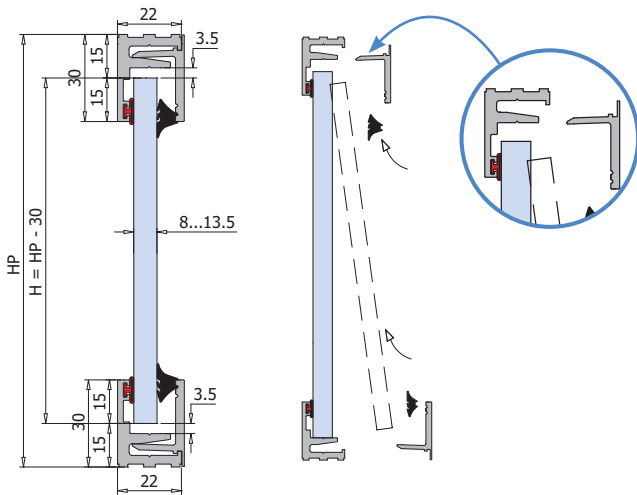

xme434 / xme435

P-058 / P-059

PROFILI A SCATTO PER FISSI / CLIP-ON PROFILES FOR FIXED PANELS / KLIPSPROFIFE FÜR FESTVERGLASUNGEN

PROFILI PER VETRI FISSI

P-058

€ D.10

P-059

€ D.17

- Questo nuovo profilo migliora nettamente il montaggio perchè rispetto ai precedenti con due guarnizioni da montare, una è già premontata.
- Easy and quick installation of glass with one gasket premounted.
- Einfache und schnelle Glasmontage, da die Dichtung auf einer Seite vormontiert werden kann.

€ D.15

VP-016 VP-017 VP-018 VP-019 VP-019

- Dislivello 1 cm.
- Difference 1 cm.
- Höhenunterschied 1 cm.

P-067-CF6
• Blocchetto regolabile
• Glass support leveller
• Stellfuß

€ D.17
6 pcs

€ D.22

Combinazione P-058 con profilo P-059 / Combination P-058 with P-059 / Kombination P-058 mit P-059

PROFILI PER
VETRIFFISSI

P-01

€ ▶ D.26

P-02

€ ▶ D.27

- Questo nuovo profilo migliora nettamente il montaggio perchè rispetto ai precedenti con due guarnizioni da montare, una è già premontata.
- Easy and quick installation of glass with one gasket premounted.
- Einfache und schnelle Glasmontage, da die Dichtung auf einer Seite vormontiert werden kann.