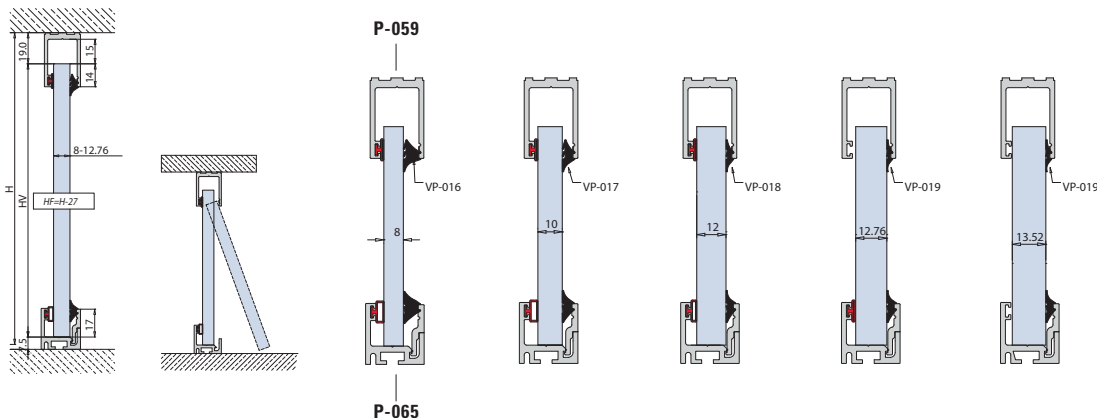

P-065

PROFILI A SCATTO PER FISSI / CLIP-ON PROFILES FOR FIXED PANELS / KLIPSPROFILE FÜR FESTVERGLASUNGEN

PROFILI PER VETRI FISSI

P-065

- Installazione facile e veloce con una guarnizione già premontata.
- Easy and quick installation of glass with one gasket premounted.
- Einfache und schnelle Glasmontage, da die Dichtung auf einer Seite vormontiert werden kann.

€ D.01

€ D.06

Combinazione P-065 con profilo P-059 / Combination P-065 with P-059 / Kombination P-065 mit P-059

€ D.05

- P-065-TA-CF4**
- Confezione 4 pezzi tappi finali.
 - Package unit of 4 pieces endcaps.
 - Verpackungseinheit von 4 Stück Endkappen.

- Questo nuovo profilo migliora nettamente il montaggio perchè rispetto ai precedenti con due guarnizioni da montare, una è già premontata.
- Easy and quick installation of glass with one gasket premounted.
- Einfache und schnelle Glasmontage, da die Dichtung auf einer Seite vormontiert werden kann.

PROFILI PER
VETRIFFISSI

P-01

€ ▶ D.26

P-02

€ ▶ D.27

- Questo nuovo profilo migliora nettamente il montaggio perchè rispetto ai precedenti con due guarnizioni da montare, una è già premontata.
- Easy and quick installation of glass with one gasket premounted.
- Einfache und schnelle Glasmontage, da die Dichtung auf einer Seite vormontiert werden kann.