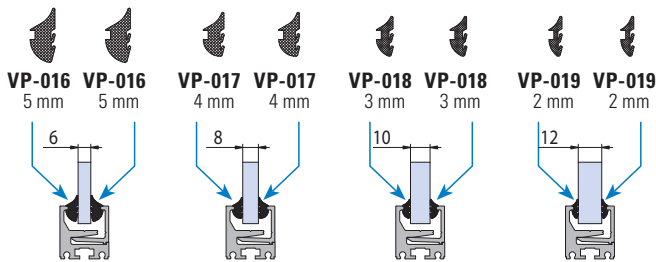

PROFILI PER
VETRIFFISSI

P-01

€ ▶ D.26

P-02

€ ▶ D.27

- Questo nuovo profilo migliora nettamente il montaggio perchè rispetto ai precedenti con due guarnizioni da montare, una è già premontata.
- Easy and quick installation of glass with one gasket premounted.
- Einfache und schnelle Glasmontage, da die Dichtung auf einer Seite vormontiert werden kann.

€ ▶ D.31

€ ▶ D.31

Combinazione P-01 con profilo P-02 / Combination P-01 with P-02 / Kombination P-01 mit P-02

€ ▶ D.28

P-01/02-TA-CF4

- Confezione 4 pezzi tappi finali.
- Package unit of 4 pieces endcaps.
- Verpackungseinheit von 4 Stück Endkappen.

4 pcs

P-050 / P-055

PROFILI A SCATTO PER FISSI / CLIP-ON PROFILES FOR FIXED PANELS / KLIPSPROFILE FÜR FESTVERGLASUNGEN

PROFILI PER VETRI FISSI

P-050

€ D.07

P-055

€ D.23

P-051 € D.09

- Pezzo tappo chiusura.
- Piece endcap.
- Stück Endkappe.

P-057 € D.25

- Pezzo tappo chiusura.
- Piece endcap.
- Stück Endkappe

xla221 / xla221a / xla223 / xla224