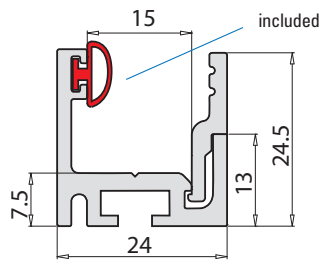

P-065

PROFILI A SCATTO PER FISSI / CLIP-ON PROFILES FOR FIXED PANELS / KLIPSPROFILE FÜR FESTVERGLASUNGEN

PROFILI PER VETRI FISSI

P-065

- Installazione facile e veloce con una guarnizione già premontata.
- Easy and quick installation of glass with one gasket premounted.
- Einfache und schnelle Glasmontage, da die Dichtung auf einer Seite vormontiert werden kann.

€ D.01

€ D.06

Combinazione P-065 con profilo P-059 / Combination P-065 with P-059 / Kombination P-065 mit P-059

€ D.05

- P-065-TA-CF4**
- Confezione 4 pezzi tappi finali.
 - Package unit of 4 pieces endcaps.
 - Verpackungseinheit von 4 Stück Endkappen.