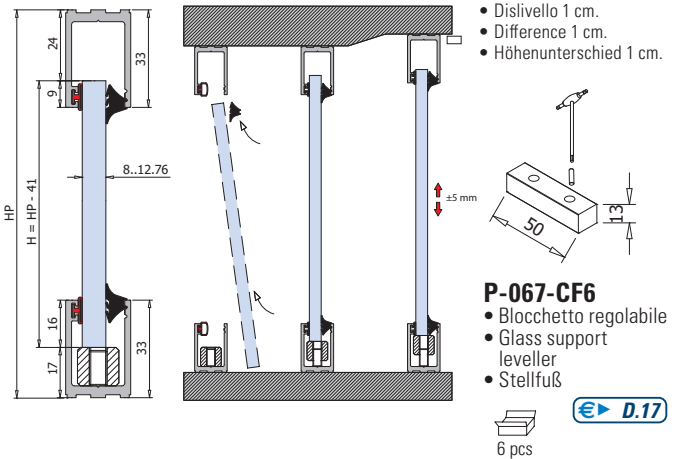

xme434 / xme435

P-058 / P-059

PROFILI A SCATTO PER FISSI / CLIP-ON PROFILES FOR FIXED PANELS / KLIPSPROFIFE FÜR FESTVERGLASUNGEN

PROFILI PER VETRI FISSI

P-058

€ D.10

P-059

€ D.17

- Questo nuovo profilo migliora nettamente il montaggio perchè rispetto ai precedenti con due guarnizioni da montare, una è già premontata.
- Easy and quick installation of glass with one gasket premounted.
- Einfache und schnelle Glasmontage, da die Dichtung auf einer Seite vormontiert werden kann.

€ D.15

VP-016 VP-017 VP-018 VP-019 VP-019

- Dislivello 1 cm.
- Difference 1 cm.
- Höhenunterschied 1 cm.

P-067-CF6
• Blocchetto regolabile
• Glass support leveller
• Stellfuß

€ D.17
6 pcs

€ D.22

Combinazione P-058 con profilo P-059 / Combination P-058 with P-059 / Kombination P-058 mit P-059

PROFILI PER
VETRIFFISSI

P-01

€ ▶ D.26

P-02

€ ▶ D.27

- Questo nuovo profilo migliora nettamente il montaggio perchè rispetto ai precedenti con due guarnizioni da montare, una è già premontata.
- Easy and quick installation of glass with one gasket premounted.
- Einfache und schnelle Glasmontage, da die Dichtung auf einer Seite vormontiert werden kann.