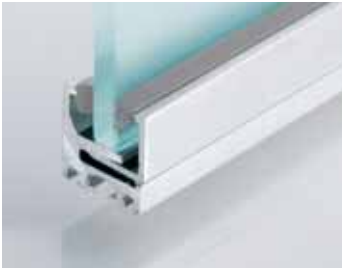

- Questo nuovo profilo migliora nettamente il montaggio perchè rispetto ai precedenti con due guarnizioni da montare, una è già premontata.
- Easy and quick installation of glass with one gasket premounted.
- Einfache und schnelle Glasmontage, da die Dichtung auf einer Seite vormontiert werden kann.

PROFILI PER
VETRIFFISSI

P-01

€ ▶ D.26

P-02

€ ▶ D.27

- Questo nuovo profilo migliora nettamente il montaggio perchè rispetto ai precedenti con due guarnizioni da montare, una è già premontata.
- Easy and quick installation of glass with one gasket premounted.
- Einfache und schnelle Glasmontage, da die Dichtung auf einer Seite vormontiert werden kann.

€ ▶ D.31

€ ▶ D.31

Combinazione P-01 con profilo P-02 / Combination P-01 with P-02 / Kombination P-01 mit P-02

€ ▶ D.28

P-01/02-TA-CF4

- Confezione 4 pezzi tappi finali.
- Package unit of 4 pieces endcaps.
- Verpackungseinheit von 4 Stück Endkappen.

4 pcs

P-050 / P-055

PROFILI A SCATTO PER FISSI / CLIP-ON PROFILES FOR FIXED PANELS / KLIPSPROFILE FÜR FESTVERGLASUNGEN

PROFILI PER VETRI FISSI

P-050

€ D.07

P-055

€ D.23