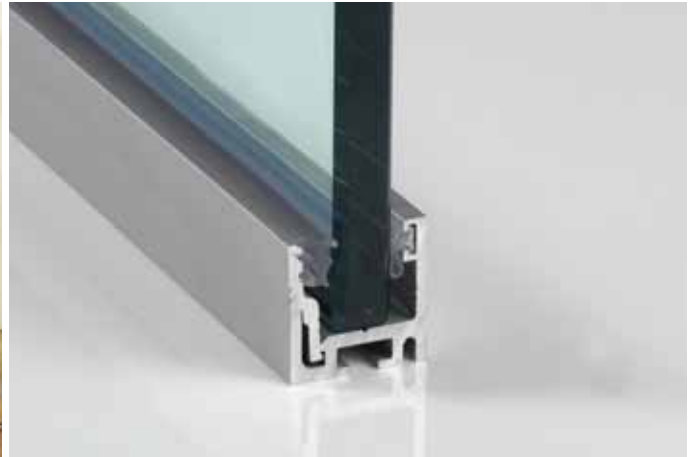

P-065

PROFILI A SCATTO PER FISSI / CLIP-ON PROFILES FOR FIXED PANELS / KLIPSPROFILE FÜR FESTVERGLASUNGEN

PROFILI PER VETRI FISSI

P-065

- Installazione facile e veloce con una guarnizione già premontata.
- Easy and quick installation of glass with one gasket premounted.
- Einfache und schnelle Glasmontage, da die Dichtung auf einer Seite vormontiert werden kann.

xme434 / xme435

P-058 / P-059

PROFILI A SCATTO PER FISSI / CLIP-ON PROFILES FOR FIXED PANELS / KLIPSPROFIFE FÜR FESTVERGLASUNGEN

PROFILI PER VETRI FISSI

P-058

€ D.10

P-059

€ D.17

- Questo nuovo profilo migliora nettamente il montaggio perchè rispetto ai precedenti con due guarnizioni da montare, una è già premontata.
- Easy and quick installation of glass with one gasket premounted.
- Einfache und schnelle Glasmontage, da die Dichtung auf einer Seite vormontiert werden kann.

PROFILI PER
VETRIFFISSI

P-01

€ ▶ D.26

P-02

€ ▶ D.27

- Questo nuovo profilo migliora nettamente il montaggio perchè rispetto ai precedenti con due guarnizioni da montare, una è già premontata.
- Easy and quick installation of glass with one gasket premounted.
- Einfache und schnelle Glasmontage, da die Dichtung auf einer Seite vormontiert werden kann.