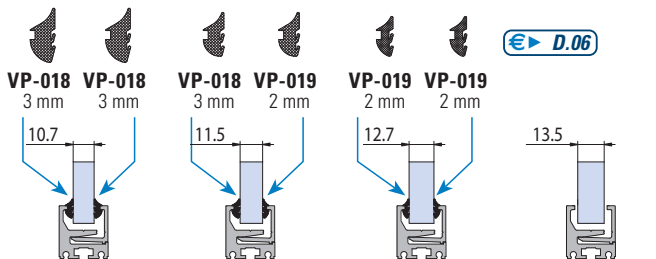

PROFILI PER
VETRIFFISSI

P-01

€ ▶ D.26

P-02

€ ▶ D.27

- Questo nuovo profilo migliora nettamente il montaggio perchè rispetto ai precedenti con due guarnizioni da montare, una è già premontata.
- Easy and quick installation of glass with one gasket premounted.
- Einfache und schnelle Glasmontage, da die Dichtung auf einer Seite vormontiert werden kann.

€ ▶ D.31

€ ▶ D.31

Combinazione P-01 con profilo P-02 / Combination P-01 with P-02 / Kombination P-01 mit P-02

€ ▶ D.28

P-01/02-TA-CF4

- Confezione 4 pezzi tappi finali.
- Package unit of 4 pieces endcaps.
- Verpackungseinheit von 4 Stück Endkappen.

4 pcs

P-050 / P-055

PROFILI A SCATTO PER FISSI / CLIP-ON PROFILES FOR FIXED PANELS / KLIPSPROFILE FÜR FESTVERGLASUNGEN

PROFILI PER VETRI FISSI

P-050

€ D.07

P-055

€ D.23

P-051 € D.09

- Pezzo tappo chiusura.
- Piece endcap.
- Stück Endkappe.

P-057 € D.25

- Pezzo tappo chiusura.
- Piece endcap.
- Stück Endkappe

xla221 / xla221a / xla223 / xla224