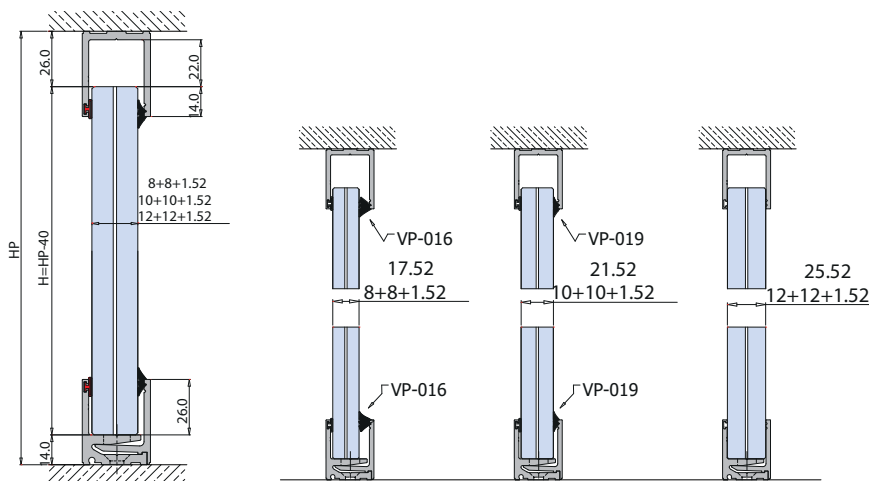

- Questo nuovo profilo migliora nettamente il montaggio perchè rispetto ai precedenti con due guarnizioni da montare, una è già premontata.
- Easy and quick installation of glass with one gasket premounted.
- Einfache und schnelle Glasmontage, da die Dichtung auf einer Seite vormontiert werden kann.

PROFILI PER
VETRIFFISSI

P-01

€ ▶ D.26

P-02

€ ▶ D.27

- Questo nuovo profilo migliora nettamente il montaggio perchè rispetto ai precedenti con due guarnizioni da montare, una è già premontata.
- Easy and quick installation of glass with one gasket premounted.
- Einfache und schnelle Glasmontage, da die Dichtung auf einer Seite vormontiert werden kann.

€ ▶ D.31

€ ▶ D.31

Combinazione P-01 con profilo P-02 / Combination P-01 with P-02 / Kombination P-01 mit P-02

€ ▶ D.28

P-01/02-TA-CF4

- Confezione 4 pezzi tappi finali.
- Package unit of 4 pieces endcaps.
- Verpackungseinheit von 4 Stück Endkappen.