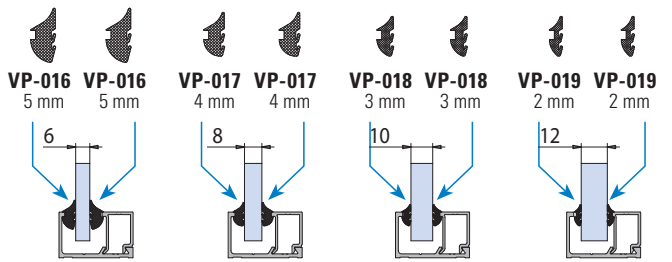

PROFILI PER
VETRIFFISSI

P-01

€ ▶ D.26

P-02

€ ▶ D.27

- Questo nuovo profilo migliora nettamente il montaggio perchè rispetto ai precedenti con due guarnizioni da montare, una è già premontata.
- Easy and quick installation of glass with one gasket premounted.
- Einfache und schnelle Glasmontage, da die Dichtung auf einer Seite vormontiert werden kann.

€ ▶ D.31

€ ▶ D.31

Combinazione P-01 con profilo P-02 / Combination P-01 with P-02 / Kombination P-01 mit P-02

€ ▶ D.28

P-01/02-TA-CF4

- Confezione 4 pezzi tappi finali.
- Package unit of 4 pieces endcaps.
- Verpackungseinheit von 4 Stück Endkappen.

4 pcs

P-050 / P-055

PROFILI A SCATTO PER FISSI / CLIP-ON PROFILES FOR FIXED PANELS / KLIPSPROFILE FÜR FESTVERGLASUNGEN

PROFILI PER VETRI FISSI

P-050

€ D.07

P-055

€ D.23

P-051 € D.09

- Pezzo tappo chiusura.
- Piece endcap.
- Stück Endkappe.

P-057 € D.25

- Pezzo tappo chiusura.
- Piece endcap.
- Stück Endkappe

xla221 / xla221a / xla223 / xla224