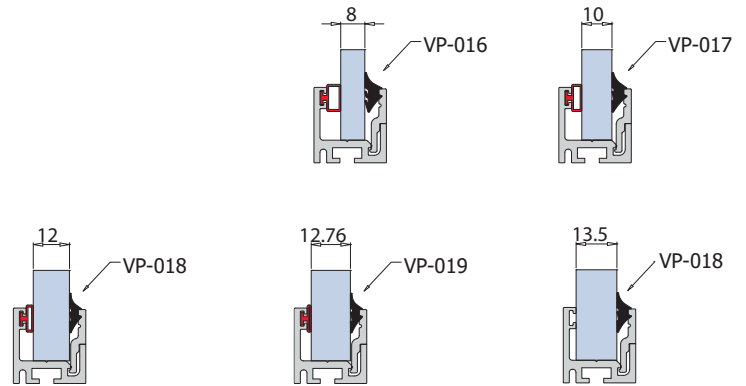

P-065

PROFILI A SCATTO PER FISSI / CLIP-ON PROFILES FOR FIXED PANELS / KLIPSPROFILE FÜR FESTVERGLASUNGEN

PROFILI PER VETRI FISSI

P-065

- Installazione facile e veloce con una guarnizione già premontata.
- Easy and quick installation of glass with one gasket premounted.
- Einfache und schnelle Glasmontage, da die Dichtung auf einer Seite vormontiert werden kann.

€ D.01

€ D.06

Combinazione P-065 con profilo P-059 / Combination P-065 with P-059 / Kombination P-065 mit P-059

€ D.05

- P-065-TA-CF4**
- Confezione 4 pezzi tappi finali.
 - Package unit of 4 pieces endcaps.
 - Verpackungseinheit von 4 Stück Endkappen.

- Questo nuovo profilo migliora nettamente il montaggio perchè rispetto ai precedenti con due guarnizioni da montare, una è già premontata.
- Easy and quick installation of glass with one gasket premounted.
- Einfache und schnelle Glasmontage, da die Dichtung auf einer Seite vormontiert werden kann.