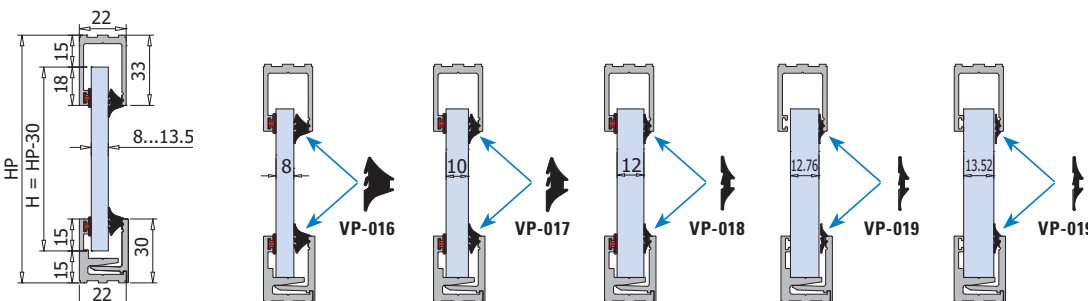

- Questo nuovo profilo migliora nettamente il montaggio perchè rispetto ai precedenti con due guarnizioni da montare, una è già premontata.
- Easy and quick installation of glass with one gasket premounted.
- Einfache und schnelle Glasmontage, da die Dichtung auf einer Seite vormontiert werden kann.

€ D.15

VP-016 VP-017 VP-018 VP-019 VP-019

- Dislivello 1 cm.
- Difference 1 cm.
- Höhenunterschied 1 cm.

P-067-CF6
• Blocchetto regolabile
• Glass support leveller
• Stellfuß

€ D.17
6 pcs

€ D.22

Combinazione P-058 con profilo P-059 / Combination P-058 with P-059 / Kombination P-058 mit P-059

P-068-CF4 € D.14
P-069-CF4 € D.20

- Confezione 4 pezzi tappi finali.
- Package unit of 4 pieces endcaps.
- Verpackungseinheit von 4 Stück Endkappen.

€ D.20
4 pcs

xme333 / xme334

P-01 / P-02

PROFILI A SCATTO PER FISSI / CLIP-ON PROFILES FOR FIXED PANELS / KLIPSPROFILE FÜR FESTVERGLASUNGEN

PROFILI PER
VETRIFFISSI

P-01

€ ▶ D.26

P-02

€ ▶ D.27

- Questo nuovo profilo migliora nettamente il montaggio perchè rispetto ai precedenti con due guarnizioni da montare, una è già premontata.
- Easy and quick installation of glass with one gasket premounted.
- Einfache und schnelle Glasmontage, da die Dichtung auf einer Seite vormontiert werden kann.