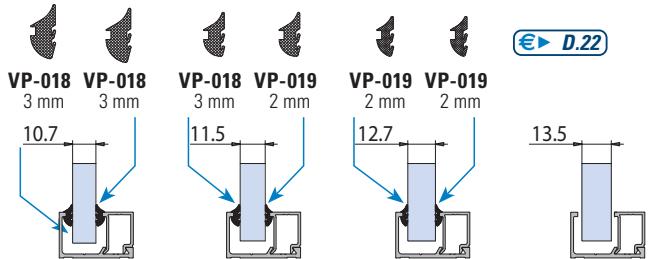

PROFILI PER
VETRIFFISSI

P-01

€ ▶ D.26

P-02

€ ▶ D.27

- Questo nuovo profilo migliora nettamente il montaggio perchè rispetto ai precedenti con due guarnizioni da montare, una è già premontata.
- Easy and quick installation of glass with one gasket premounted.
- Einfache und schnelle Glasmontage, da die Dichtung auf einer Seite vormontiert werden kann.

€ ▶ D.31

€ ▶ D.31

Combinazione P-01 con profilo P-02 / Combination P-01 with P-02 / Kombination P-01 mit P-02

€ ▶ D.28

P-01/02-TA-CF4

- Confezione 4 pezzi tappi finali.
- Package unit of 4 pieces endcaps.
- Verpackungseinheit von 4 Stück Endkappen.

4 pcs

P-050 / P-055

PROFILI A SCATTO PER FISSI / CLIP-ON PROFILES FOR FIXED PANELS / KLIPSPROFILE FÜR FESTVERGLASUNGEN

PROFILI PER VETRI FISSI

P-050

€ D.07

P-055

€ D.23

P-051 € D.09

- Pezzo tappo chiusura.
- Piece endcap.
- Stück Endkappe.

P-057 € D.25

- Pezzo tappo chiusura.
- Piece endcap.
- Stück Endkappe

xla221 / xla221a / xla223 / xla224