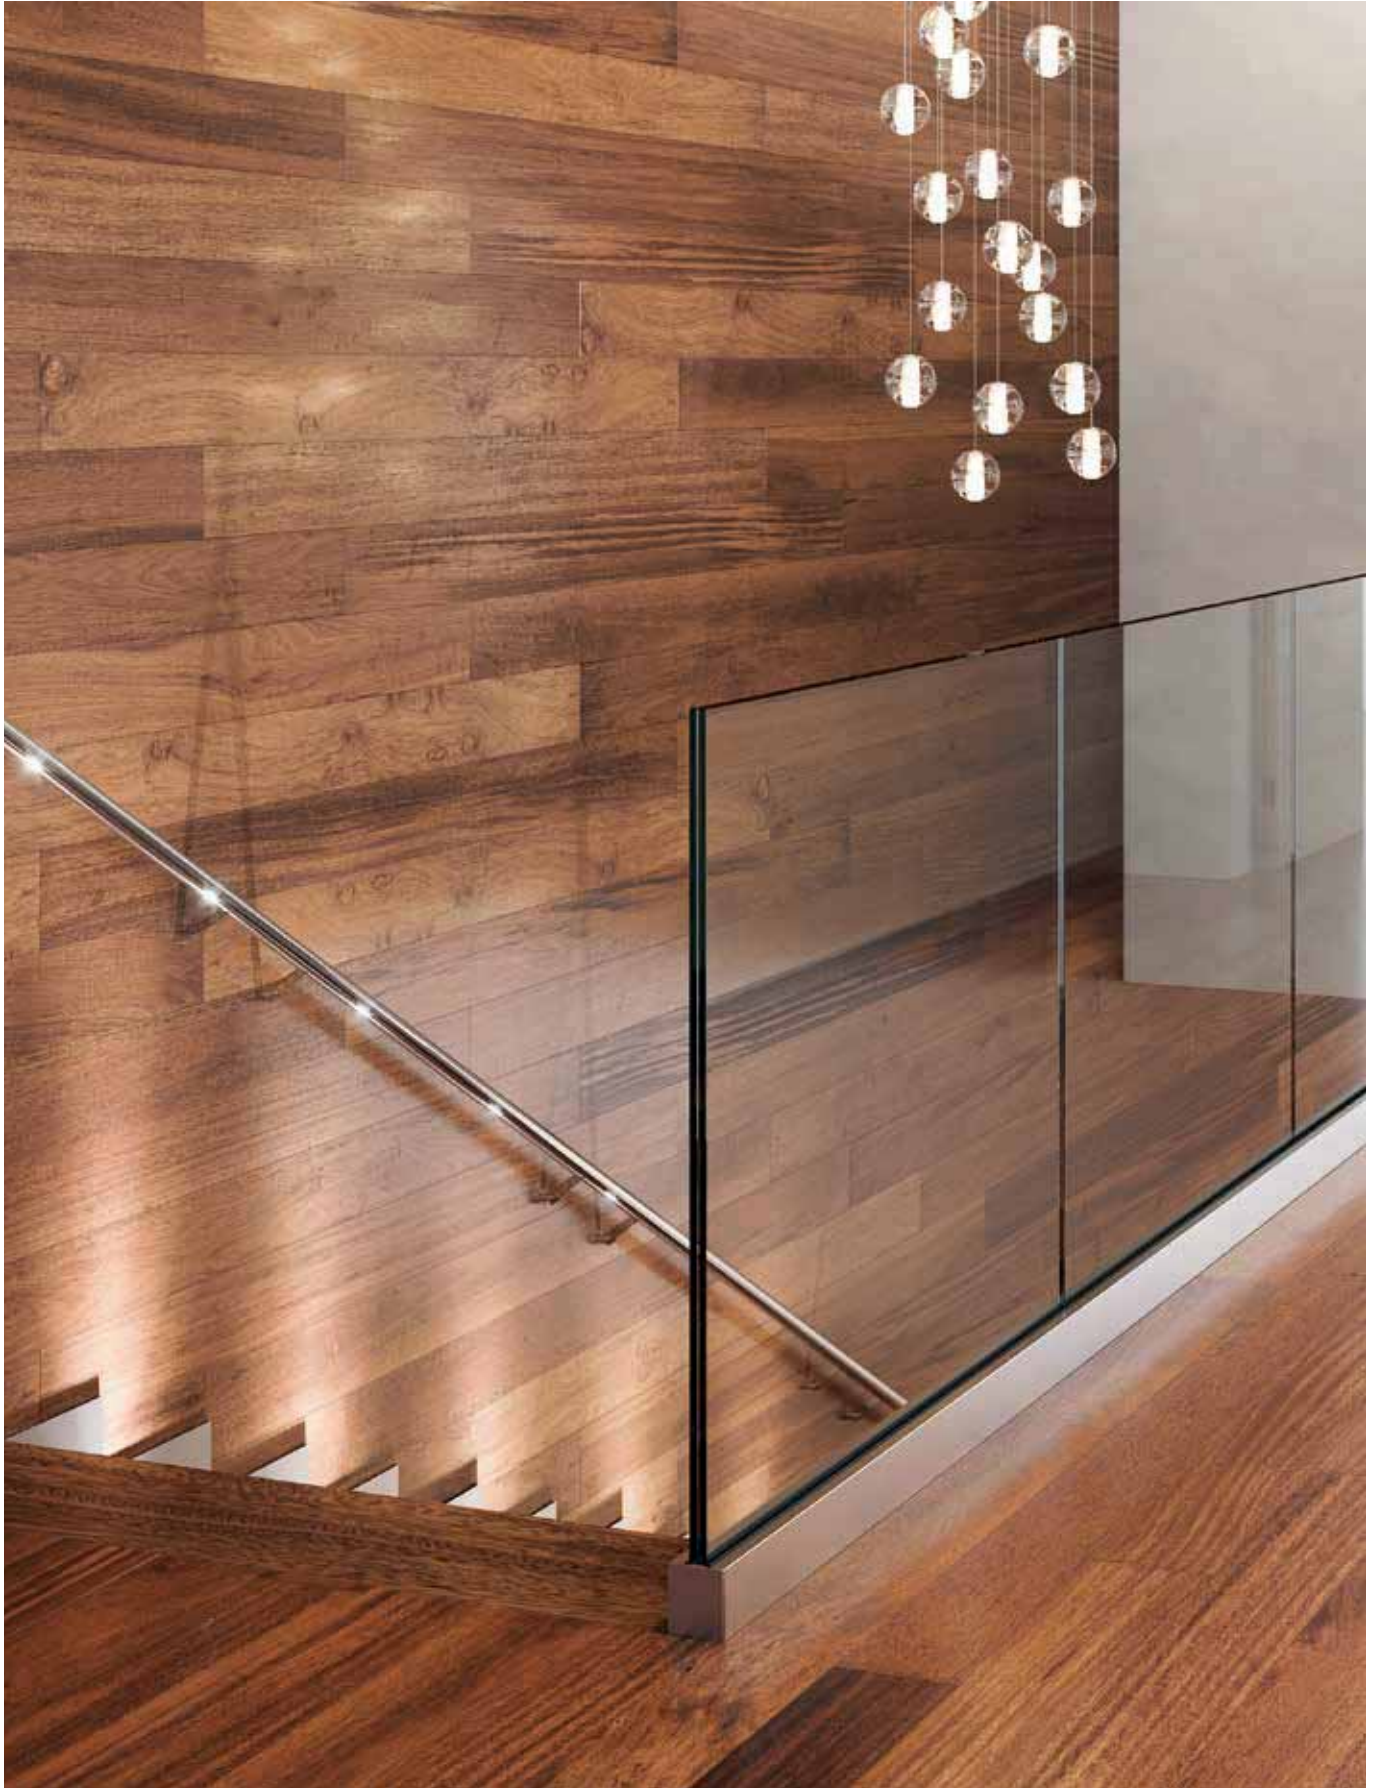

B-6600 LUXORINA

€ ▶ H.14

- Balastra regolabile.
Optional supporti LED.
- Adjustable glass railings.
Optional LED supports.
- Verstellbares Railing System.
Optional LED Auflage.

**FINE SERIE
END OF SERIES
AUSLAUFMODELL**

COMPONENTI / COMPONENTS / EINZELTEILE

- B-6600+B-6601-CF2**
- Profilo balastra + 2 vellete
 - Railing profile + 2 cover profiles
 - Profil für Geländer mit 2 Abdeckungen

- B-SET-6600-8 / B-SET-6600-10**
- Set morsetti e guarnizioni
 - Set clamps and gaskets
 - Set Klemmen und Dichtungen