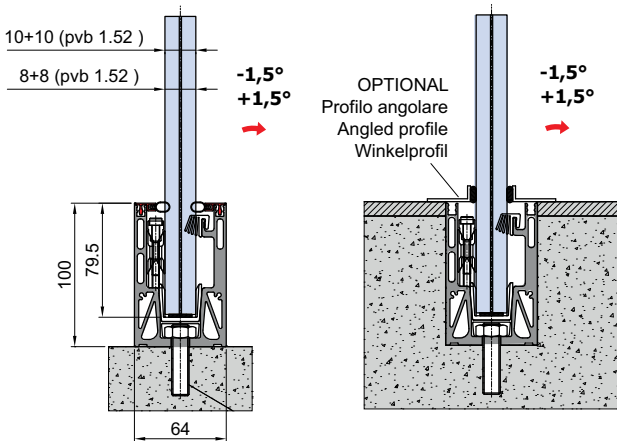

B-6600 LUXORINA

€ ▶ H.14

- Balastra regolabile.
Optional supporti LED.
- Adjustable glass railings.
Optional LED supports.
- Verstellbares Railing System.
Optional LED Auflage.

**FINE SERIE
END OF SERIES
AUSLAUFMODELL**

COMPONENTI / COMPONENTS / EINZELTEILE

- B-6600+B-6601-CF2**
- Profilo balastra + 2 vellete
 - Railing profile + 2 cover profiles
 - Profil für Geländer mit 2 Abdeckungen

- B-SET-6600-8 / B-SET-6600-10**
- Set morsetti e guarnizioni
 - Set clamps and gaskets
 - Set Klemmen und Dichtungen

B-6600

FB041P132

Set completo/mt L = 3000 / 6000 mm Complete set/mt L = 3000 / 6000 mm Komplett-Set L = 3000 / 6000 mm	FIN. FIN. OB.	L =	Vetro Glass Glas	Morsetti/mt Clamps/mt Klemmen/fm	Testato spinta Test side force Getestetee Seitenkraft	Classe Class IT Klasse		
						H 1100 mm	H 800 mm	
B-6600 SET 1,5 KN 8	AN	3000 mm	8+8 1,52 pvb	2	150 kg	1	2	1 kN/m = 100 kg/m
		6000 mm						
B-6600 SET 3 KN 10	AN	3000 mm	10+10 1,52 pvb	2	200 kg	1	2	2 kN/m = 200 kg/m
		6000 mm						