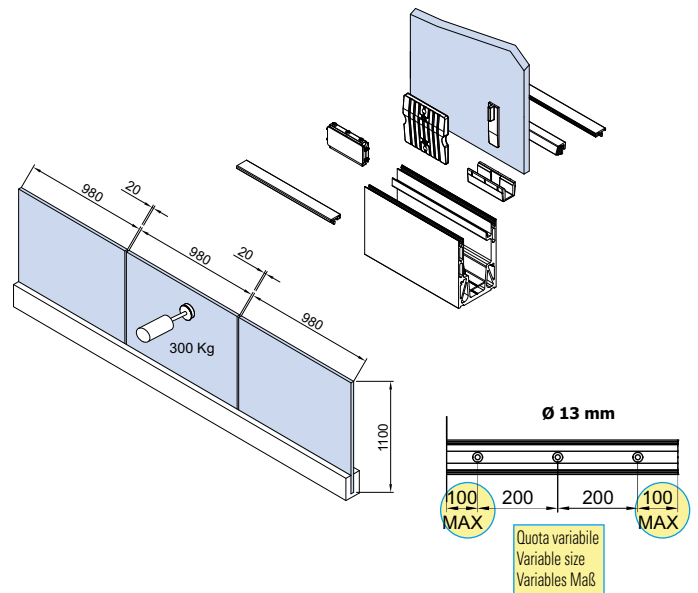

B-6600 LUXORINA

€ ▶ H.14

- Balastra regolabile.
Optional supporti LED.
- Adjustable glass railings.
Optional LED supports.
- Verstellbares Railing System.
Optional LED Auflage.

**FINE SERIE
END OF SERIES
AUSLAUFMODELL**

COMPONENTI / COMPONENTS / EINZELTEILE

- B-6600+B-6601-CF2**
- Profilo balastra + 2 vellete
 - Railing profile + 2 cover profiles
 - Profil für Geländer mit 2 Abdeckungen

- B-SET-6600-8 / B-SET-6600-10**
- Set morsetti e guarnizioni
 - Set clamps and gaskets
 - Set Klemmen und Dichtungen

B-6600

FB041P132

Set completo/mt L = 3000 / 6000 mm Complete set/mt L = 3000 / 6000 mm Komplett-Set L = 3000 / 6000 mm	FIN. FIN. OB.	L =	Vetro Glass Glas	Morsetti/mt Clamps/mt Klemmen/fm	Testato spinta Test side force Getestetee Seitenkraft	Classe Class IT Klasse		
						H 1100 mm	H 800 mm	
B-6600 SET 1,5 KN 8	AN	3000 mm	8+8 1,52 pvb	2	150 kg	1	2	1 kN/m = 100 kg/m
		6000 mm						
B-6600 SET 3 KN 10	AN	3000 mm	10+10 1,52 pvb	2	200 kg	1	2	2 kN/m = 200 kg/m
		6000 mm						