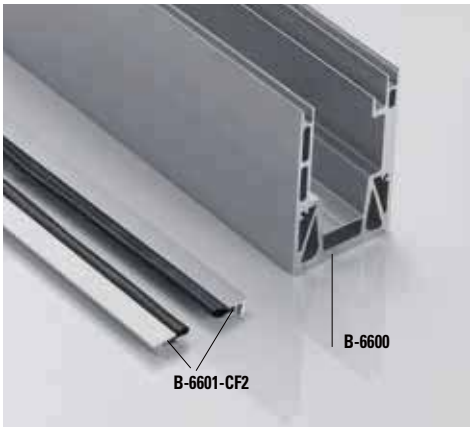

B-6600 LUXORINA

€ ▶ H.14

- Balastra regolabile.
Optional supporti LED.
- Adjustable glass railings.
Optional LED supports.
- Verstellbares Railing System.
Optional LED Auflage.

**FINE SERIE
END OF SERIES
AUSLAUFMODELL**

COMPONENTI / COMPONENTS / EINZELTEILE

- B-6600+B-6601-CF2**
- Profilo balastra + 2 vellete
 - Railing profile + 2 cover profiles
 - Profil für Geländer mit 2 Abdeckungen

- B-SET-6600-8 / B-SET-6600-10**
- Set morsetti e guarnizioni
 - Set clamps and gaskets
 - Set Klemmen und Dichtungen

B-6600

FB041P132

Set completo/mt L = 3000 / 6000 mm Complete set/mt L = 3000 / 6000 mm Komplett-Set L = 3000 / 6000 mm	FIN. FIN. OB.	L =	Vetro Glass Glas	Morsetti/mt Clamps/mt Klemmen/fm	Testato spinta Test side force Getestetee Seitenkraft	Classe Class IT Klasse		
						H 1100 mm	H 800 mm	
B-6600 SET 1,5 KN 8	AN	3000 mm	8+8 1,52 pvb	2	150 kg	1	2	1 kN/m = 100 kg/m
		6000 mm						
B-6600 SET 3 KN 10	AN	3000 mm	10+10 1,52 pvb	2	200 kg	1	2	2 kN/m = 200 kg/m
		6000 mm						